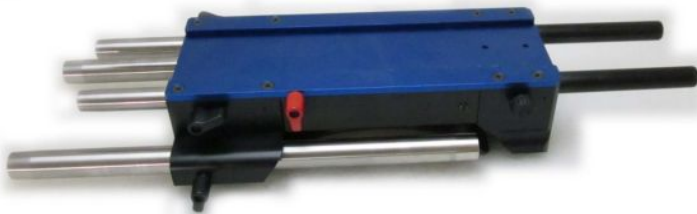

SONY PMW-F3、NEX-FS700Jカメラアダプター

TF— Multi Base Rig

大人気！TF-F3RIGの後継機

参考出品

各種カメラアダプタープレート

PMW-F3用 NEX-FS700J用 SONY F5/F55用など

NEX-FS700J 用フルセット

主な仕様

- ・15φ & 19φ ロッドバー両対応
- ・ショルダーパット標準装備で三脚撮影も工具なしで可能です。(VCT-14使用時)
- ・Vマウントバッテリーでのカメラ運用が可能で外部電源の取りだしも可能です。
- ・日本国内生産の安心メンテナンスサポート対応。
- ・オプションでハンドグリップを使ってショルダー撮影。

ショルダーイメージ

有限会社テクニカルファーム

〒151-0066

東京都渋谷区西原1-28-4興和ビル2F