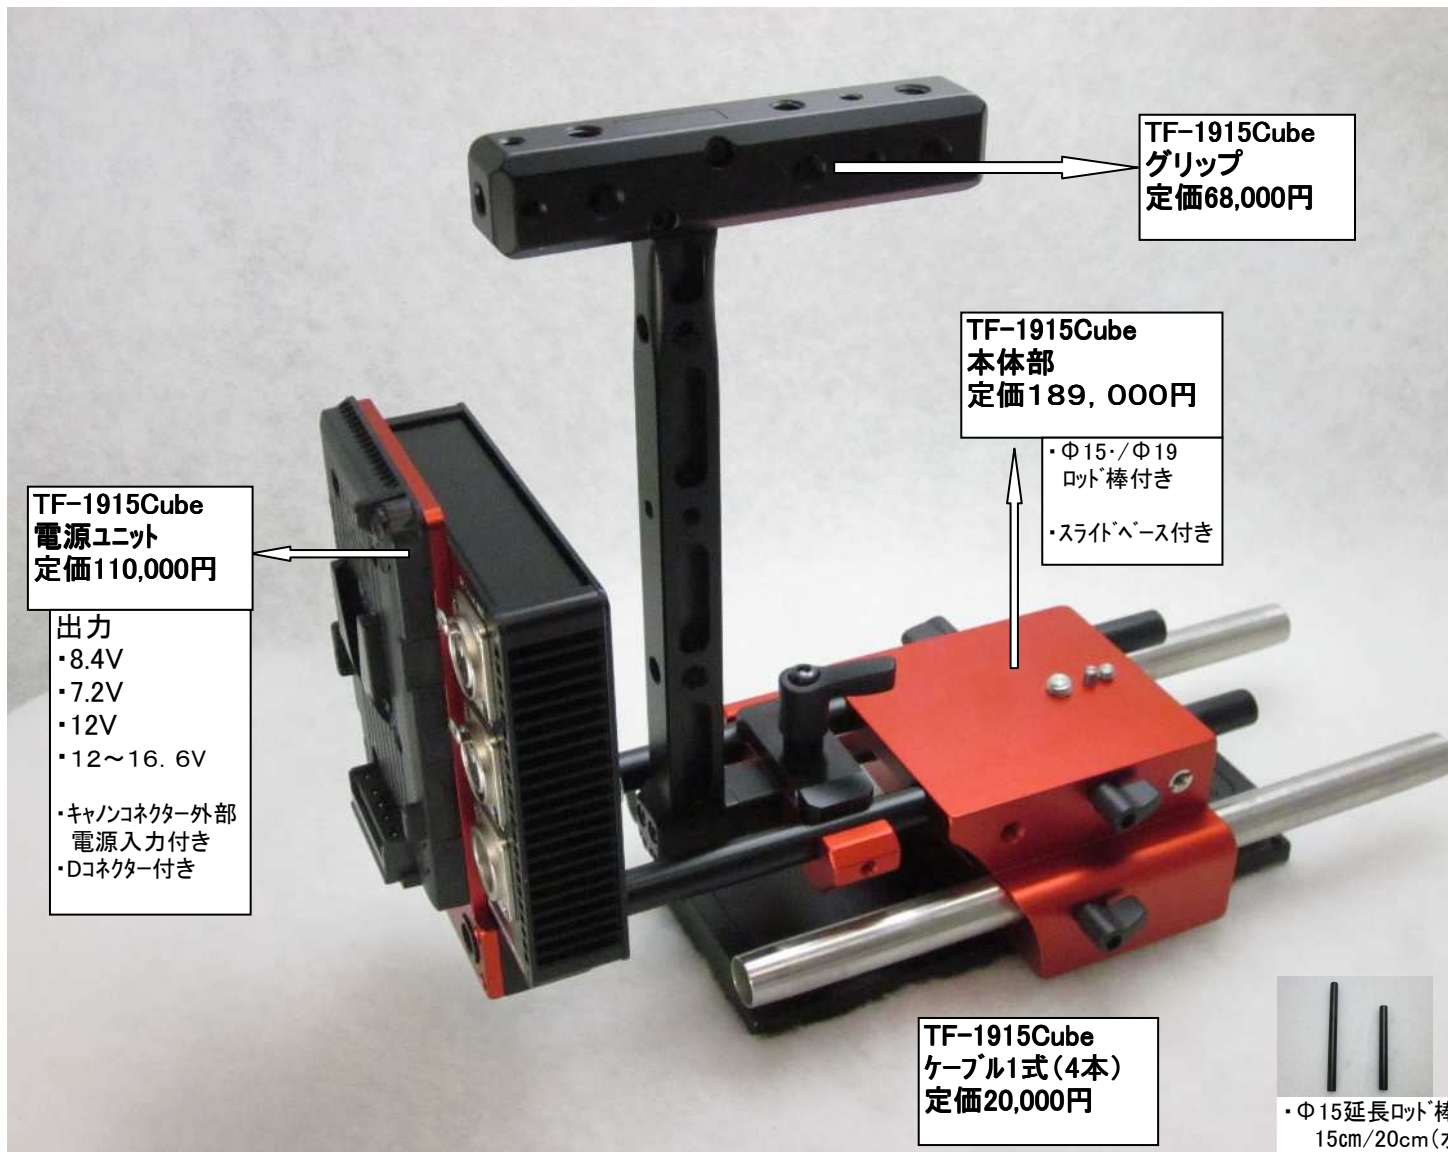

Canon C300用アダプター 「TF-1915 Cube」 「いちごきゆうぶ」 新作!

関連アクセサリ

・TF-GURIP
定価85,000円

・TF-ファインダールーペ (TV-Logic用)
定価65,000円

・TF-LONG PLATE 650
定価150,000円 (ロッド棒別売)