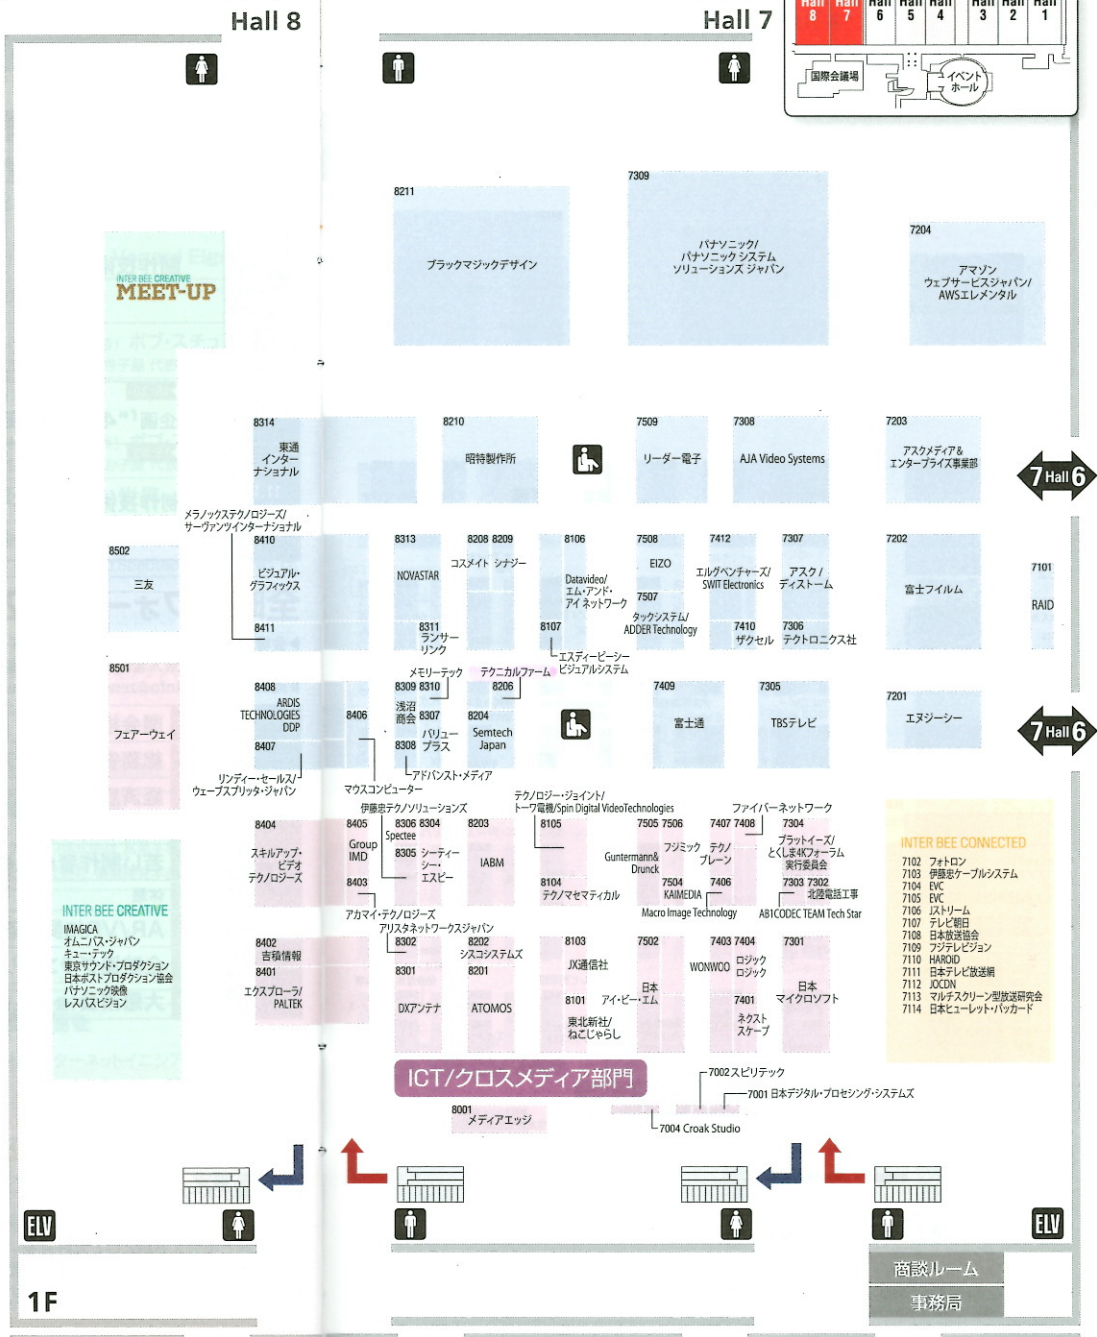

WHAT WILL YOU DO NEXT?

Broadmedia & Entertainment  
**Inter BEE 2017**  
 11.15水 » 17金  
 幕張メッセ

新たな  
 メディアの可能性を  
 世界に伝えよう。

9月14日現在  
 ※最新情報は公式Websiteでご確認ください。

映像制作/放送関連機材部門

**INTER BEE CREATIVE**

IMAGICA  
 オムニバス・ジャパン  
 キューテック  
 東京サウンド・プロダクション  
 日本ポストプロダクション協会  
 パナソニック映像  
 レス/バジョン

**INTER BEE CONNECTED**

7102 フォトロン  
 7103 伊藤忠ケーブルシステム  
 7104 EIC  
 7105 EIC  
 7106 イストリーム  
 7107 テレビ朝日  
 7108 日本放送協会  
 7109 アプテレビジョン  
 7110 HAROD  
 7111 日本テレビ放送網  
 7112 JCCDN  
 7113 マルチスクリーン放送研究会  
 7114 日本ビューレットリカード