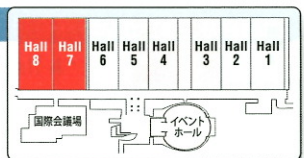

WHAT WILL YOU DO NEXT?

Broadmedia & Entertainment  
**Inter BEE 2017**  
 11.15水 » 17金  
 幕張メッセ

新たな  
 メディアの可能性を  
 世界に伝えよう。

9月14日現在  
 ※最新情報は公式Websiteでご確認ください。

映像制作/放送関連機材部門

**INTER BEE CREATIVE**

IMAGICA  
 オムニバス・ジャパン  
 キューテック  
 東京サウンド・プロダクション  
 日本ポストプロダクション協会  
 パナソニック映像  
 レス/バジョン